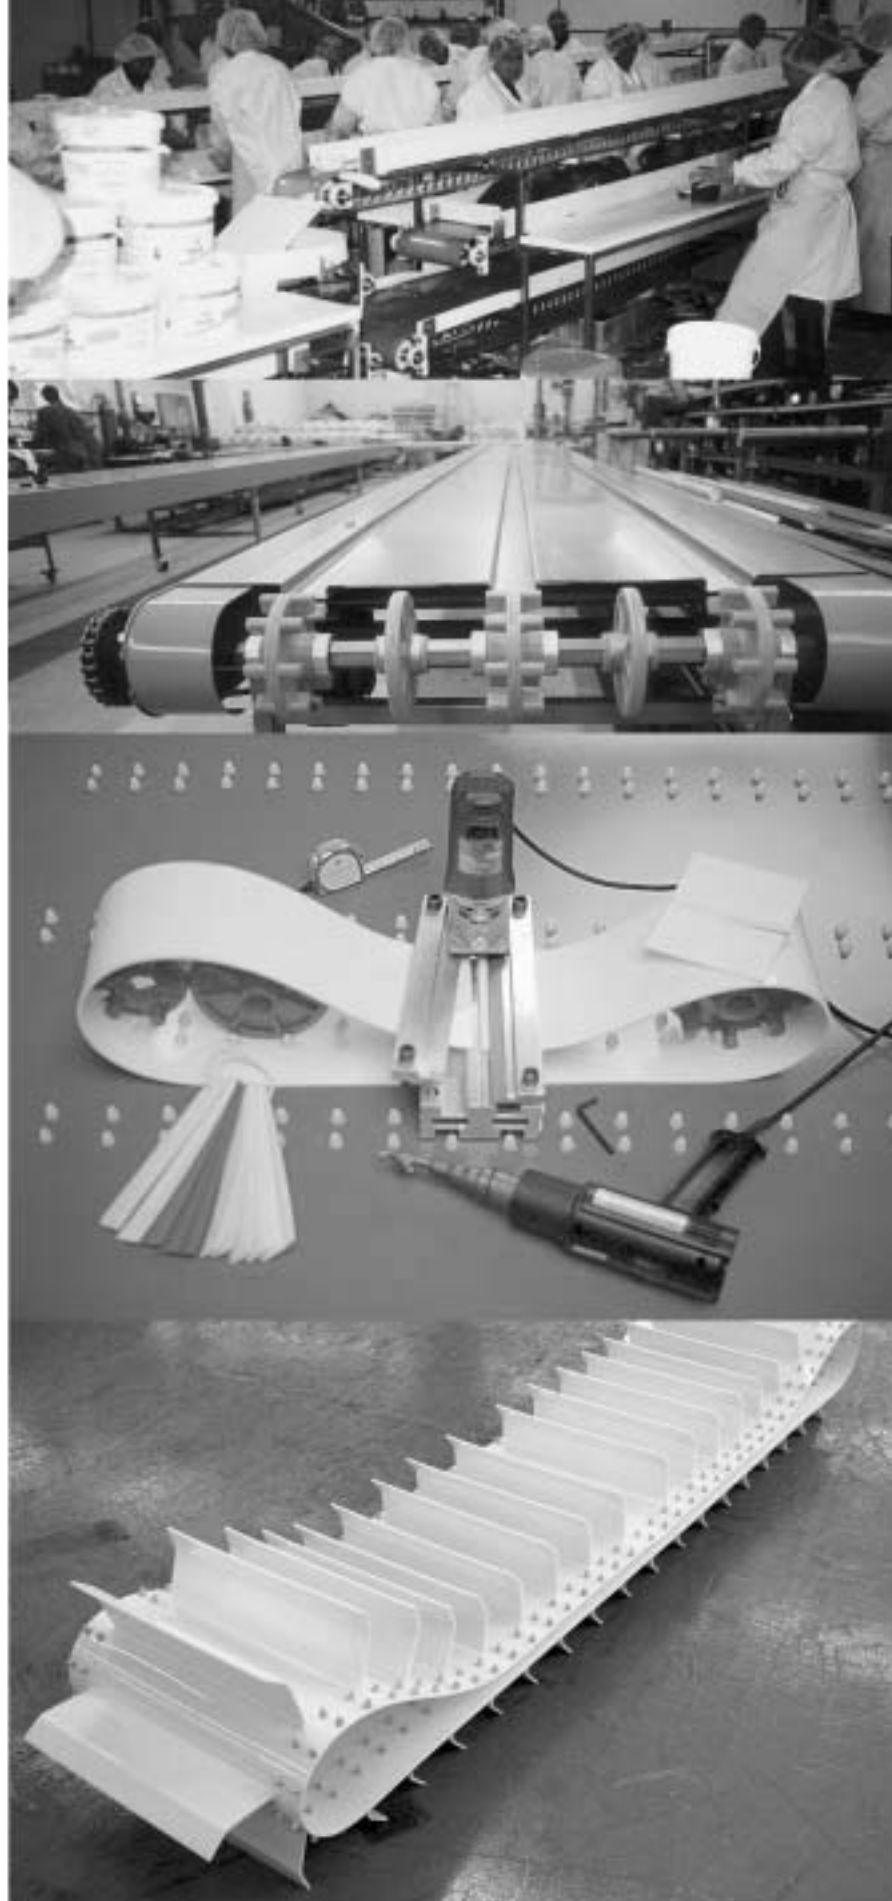

Cog-Veyor Posi-Track System

Nossas Correias não escorregam nas polias

Correias de fácil manutenção

Facilidade de emenda com ferramentas de baixo custo

- Correias com talisca para transporte inclinado
- Correias com borda lateral
- Correias furadas
- Polias resistentes e de fácil limpeza
- Correias isentas de proliferação de bactérias
- Material homogêneo, sem delaminação e resistente à rachaduras
- Construída com material food-grade
- Fácil manutenção e limpeza, em comparação às correias modulares plásticas