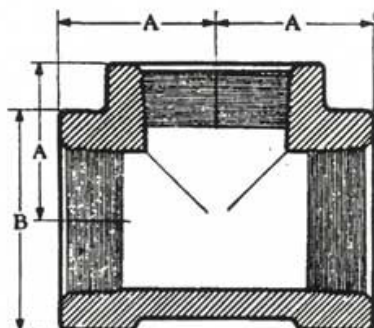

Provindus

TEES CARUSO

MATERIALES		
Acero al carbono 1020/1035	Inoxidable	AISI 304
ASTM A-105 grado I-II		AISI 316

SERIE 2.000		Roscado											
Tamaño	pulg	1/8	1/4	3/8	1/2	3/4	1	1 1/4	1 1/2	2	2 1/2	3	4
Tamaño	mm	3,2	6,4	9,5	12,7	19	25,4	31,8	38	51	63,5	76	102
A	mm	21	21	25	29	33	38	44	51	60	76	86	106
B	mm	22	22	25	33	38	46	56	62	75	92	110	146

SERIE 3.000		Roscado y SW											
Tamaño	pulg	1/8	1/4	3/8	1/2	3/4	1	1 1/4	1 1/2	2	2 1/2	3	4
Tamaño	mm	3,2	6,4	9,5	12,7	19	25,4	31,8	38	51	63,5	76	102
A Roscado	mm	21	25	29	33	38	44	51	60	64	83	95	114
B Roscado	mm	22	25	33	38	46	56	62	75	84	102	121	152
A S.W.	mm	22	22	25	27	34	37	42	47	56	60	76	88
B S.W.	mm	22	22	25	33	38	46	56	62	75	92	110	146
C min.	mm	10	10	10	10	13	13	13	13	16	16	16	19
D max.	mm	10,90	14,35	17,80	21,95	27,30	34,05	42,80	48,90	61,35	74,20	90,15	115,80
E max.	mm	7,6	10,0	13,3	16,6	21,7	27,4	35,8	41,7	53,5	64,2	79,5	103,8

SERIE 6.000		Roscado y S.W.											
Tamaño	pulg	1/8	1/4	3/8	1/2	3/4	1	1 1/4	1 1/2	2	2 1/2	3	4
Tamaño	mm	3,2	6,4	9,5	12,7	19	25,4	31,8	38	51	63,5	76	102
A Roscado	mm	25	29	33	38	44	51	60	64	83	95	106	114
B Roscado	mm	25	33	38	46	56	62	75	84	102	121	146	152
A S.W.	mm	22	27	27	31	37	42	47	53	59			
B S.W.	mm	22	25	33	38	46	56	62	75	84	102	121	152
C min.	mm	10	10	10	10	13	13	13	13	16	16	16	19
D máx.	mm	10,9	14,35	17,80	21,95	27,30	34,05	42,80	48,90	61,35	74,20	90,15	115,80
E máx.	mm	4,8	7,1	9,9	12,5	16,3	21,5	30,2	34,7	43,6			