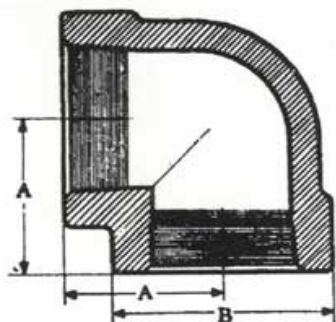

Provindus

Codos de 90°
CARUSO

MATERIALES		
Acero al carbono 1020/1035	Inoxidable	AISI 304
ASTM A-105 grado I-II		AISI 316

SERIE 2.000			Roscado										
Tamaño	pulg	1/8	1/4	3/8	1/2	3/4	1	1 1/4	1 1/2	2	2 1/2	3	4
Tamaño	mm	3,2	6,4	9,5	12,7	19	25,4	31,8	38	51	63,5	76	102
A	mm	21	21	25	29	33	38	44	51	60	76	86	106
B	mm	22	22	25	33	38	46	56	62	75	92	110	146

SERIE 3.000			Roscado y S.W.										
Tamaño	pulg	1/8	1/4	3/8	1/2	3/4	1	1 1/4	1 1/2	2	2 1/2	3	4
Tamaño	mm	3,2	6,4	9,5	12,7	19	25,4	31,8	38	51	63,5	76	102
A Roscado	mm	21	25	29	33	38	44	51	60	64	83	95	114
B Roscado	mm	22	25	33	38	46	56	62	75	84	102	121	152
A S.W.	mm	22	22	25	27	34	37	42	47	56	60	76	88
B S.W.	mm	22	22	25	33	38	46	56	62	75	92	110	146
C min.	mm	10	10	10	10	13	13	13	13	16	16	16	19
D max	mm	10,90	14,35	17,80	21,95	27,30	34,05	42,80	48,90	61,35	74,20	90,15	115,80
E max	mm	7,6	10,0	13,3	16,6	21,7	27,4	35,8	41,7	53,5	64,2	79,5	103,8

SERIE 6.000			Roscado y S.W.										
Tamaño	pulg	1/8	1/4	3/8	1/2	3/4	1	1 1/4	1 1/2	2	2 1/2	3	4
Tamaño	mm	3,2	6,4	9,5	12,7	19	25,4	31,8	38	51	63,5	76	102
A Roscado	mm	25	29	33	38	44	51	60	64	83	95	106	114
B Roscado	mm	25	33	38	46	56	62	75	84	102	121	146	152
A S.W.	mm	22	27	27	31	37	42	47	53	59			
B S.W.	mm	22	25	33	38	46	56	62	75	84	102	121	152
C min.	mm	10	10	10	10	13	13	13	13	16	16	16	19
D max	mm	10,90	14,35	17,80	21,95	27,30	34,05	42,80	48,90	61,35	74,20	90,15	115,80
E max.	mm	4,8	7,1	9,9	12,5	16,3	21,5	30,2	34,7	43,6			