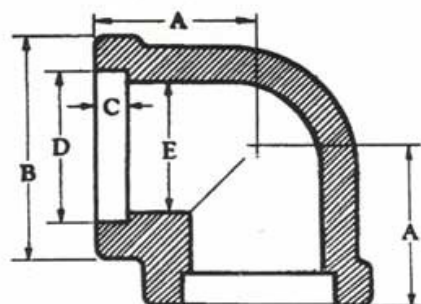

Provindus

Codos de 90°
CARUSO

MATERIALES		
Acero al carbono 1020/1035	Inoxidable	AISI 304
ASTM A-105 grado I-II		AISI 316

SERIE 2.000			Roscado										
Tamaño	pulg	1/8	1/4	3/8	1/2	3/4	1	1 1/4	1 1/2	2	2 1/2	3	4
Tamaño	mm	3,2	6,4	9,5	12,7	19	25,4	31,8	38	51	63,5	76	102
A	mm	21	21	25	29	33	38	44	51	60	76	86	106
B	mm	22	22	25	33	38	46	56	62	75	92	110	146

SERIE 3.000			Roscado y S.W.										
Tamaño	pulg	1/8	1/4	3/8	1/2	3/4	1	1 1/4	1 1/2	2	2 1/2	3	4
Tamaño	mm	3,2	6,4	9,5	12,7	19	25,4	31,8	38	51	63,5	76	102
A Roscado	mm	21	25	29	33	38	44	51	60	64	83	95	114
B Roscado	mm	22	25	33	38	46	56	62	75	84	102	121	152
A S.W.	mm	22	22	25	27	34	37	42	47	56	60	76	88
B S.W.	mm	22	22	25	33	38	46	56	62	75	92	110	146
C min.	mm	10	10	10	10	13	13	13	13	16	16	16	19
D max	mm	10,90	14,35	17,80	21,95	27,30	34,05	42,80	48,90	61,35	74,20	90,15	115,80
E max	mm	7,6	10,0	13,3	16,6	21,7	27,4	35,8	41,7	53,5	64,2	79,5	103,8

SERIE 6.000			Roscado y S.W.										
Tamaño	pulg	1/8	1/4	3/8	1/2	3/4	1	1 1/4	1 1/2	2	2 1/2	3	4
Tamaño	mm	3,2	6,4	9,5	12,7	19	25,4	31,8	38	51	63,5	76	102
A Roscado	mm	25	29	33	38	44	51	60	64	83	95	106	114
B Roscado	mm	25	33	38	46	56	62	75	84	102	121	146	152
A S.W.	mm	22	27	27	31	37	42	47	53	59			
B S.W.	mm	22	25	33	38	46	56	62	75	84	102	121	152
C min.	mm	10	10	10	10	13	13	13	13	16	16	16	19
D max	mm	10,90	14,35	17,80	21,95	27,30	34,05	42,80	48,90	61,35	74,20	90,15	115,80
E max.	mm	4,8	7,1	9,9	12,5	16,3	21,5	30,2	34,7	43,6			