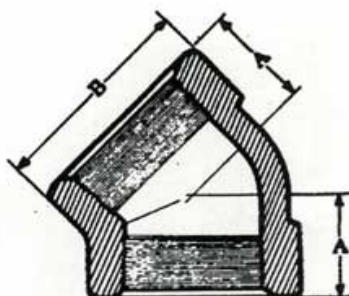

# Provindus

Codos de 45°  
CARUSO

MATERIALES		
Acero al carbono 1020/1035	Inoxidable	AISI 304
ASTM A-105 grado I-II		AISI 316

## SERIE 2.000

Tamaño	pulg	1/8	1/4	3/8	1/2	3/4	1	1 1/4	1 1/2	2	2 1/2	3	4
Tamaño	mm	3,2	6,4	9,5	12,7	19	25,4	31,8	38	51	63,5	76	102
A	mm	17	17	19	22	25	29	33	35	43	52	64	79
B	mm	22	22	25	33	38	46	56	62	75	92	110	146

### Roscado y S.W.

Tamaño	pulg	1/8	1/4	3/8	1/2	3/4	1	1 1/4	1 1/2	2	2 1/2	3	4
Tamaño	mm	3,2	6,4	9,5	12,7	19	25,4	31,8	38	51	63,5	76	102
A Roscado	mm	17	19	22	25	29	33	35	43	45	52	64	79
B Roscado	mm	22	25	33	38	46	56	62	75	84	102	121	152
A S.W.	mm	22	22	25	27	34	37	42	47	56	60	76	88
B S.W.	mm	22	22	25	33	38	46	56	62	75	92	110	146
C min.	mm	10	10	10	10	13	13	13	13	16	16	16	19
D max.	mm	10,90	14,35	17,80	21,95	27,30	34,05	42,80	48,90	61,35	74,20	90,15	115,80
E max.	mm	7,6	10,0	13,3	16,6	21,7	27,4	35,8	41,7	53,5	64,2	79,5	103,8

### Roscado y S.W.

Tamaño	pulg	1/8	1/4	3/8	1/2	3/4	1	1 1/4	1 1/2	2	2 1/2	3	4
Tamaño	mm	3,2	6,4	9,5	12,7	19	25,4	31,8	38	51	63,5	76	102
A Roscado	mm	19	22	25	29	33	35	43	44	52	64	79	79
B Roscado	mm	25	33	38	46	56	62	75	84	102	121	146	152
A S.W.	mm	22	27	27	31	37	42	47	53	59			
B S.W.	mm	22	25	33	38	46	56	62	75	84	102	121	152
C min.	mm	10	10	10	10	13	13	13	13	16	16	16	19
D max.	mm	10,90	14,35	17,80	21,95	27,30	34,05	42,80	48,90	61,35			
E max.	mm	4,8	7,1	9,9	12,5	16,3	21,5	30,2	34,7	43,6			