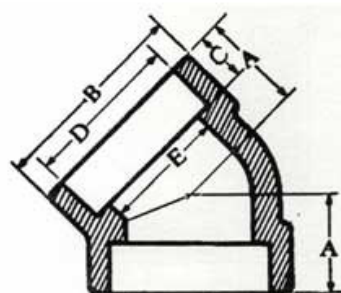

# Provindus

Codos de 45°  
CARUSO

MATERIALES		
Acero al carbono 1020/1035	Inoxidable	AISI 304
ASTM A-105 grado I-II		AISI 316

## SERIE 2.000

Tamaño	pulg	1/8	1/4	3/8	1/2	3/4	1	1 1/4	1 1/2	2	2 1/2	3	4
Tamaño	mm	3,2	6,4	9,5	12,7	19	25,4	31,8	38	51	63,5	76	102
A	mm	17	17	19	22	25	29	33	35	43	52	64	79
B	mm	22	22	25	33	38	46	56	62	75	92	110	146

### Roscado y S.W.

Tamaño	pulg	1/8	1/4	3/8	1/2	3/4	1	1 1/4	1 1/2	2	2 1/2	3	4
Tamaño	mm	3,2	6,4	9,5	12,7	19	25,4	31,8	38	51	63,5	76	102
A Roscado	mm	17	19	22	25	29	33	35	43	45	52	64	79
B Roscado	mm	22	25	33	38	46	56	62	75	84	102	121	152
A S.W.	mm	22	22	25	27	34	37	42	47	56	60	76	88
B S.W.	mm	22	22	25	33	38	46	56	62	75	92	110	146
C min.	mm	10	10	10	10	13	13	13	13	16	16	16	19
D max.	mm	10,90	14,35	17,80	21,95	27,30	34,05	42,80	48,90	61,35	74,20	90,15	115,80
E max.	mm	7,6	10,0	13,3	16,6	21,7	27,4	35,8	41,7	53,5	64,2	79,5	103,8

### Roscado y S.W.

Tamaño	pulg	1/8	1/4	3/8	1/2	3/4	1	1 1/4	1 1/2	2	2 1/2	3	4
Tamaño	mm	3,2	6,4	9,5	12,7	19	25,4	31,8	38	51	63,5	76	102
A Roscado	mm	19	22	25	29	33	35	43	44	52	64	79	79
B Roscado	mm	25	33	38	46	56	62	75	84	102	121	146	152
A S.W.	mm	22	27	27	31	37	42	47	53	59			
B S.W.	mm	22	25	33	38	46	56	62	75	84	102	121	152
C min.	mm	10	10	10	10	13	13	13	13	16	16	16	19
D max.	mm	10,90	14,35	17,80	21,95	27,30	34,05	42,80	48,90	61,35			
E max.	mm	4,8	7,1	9,9	12,5	16,3	21,5	30,2	34,7	43,6			